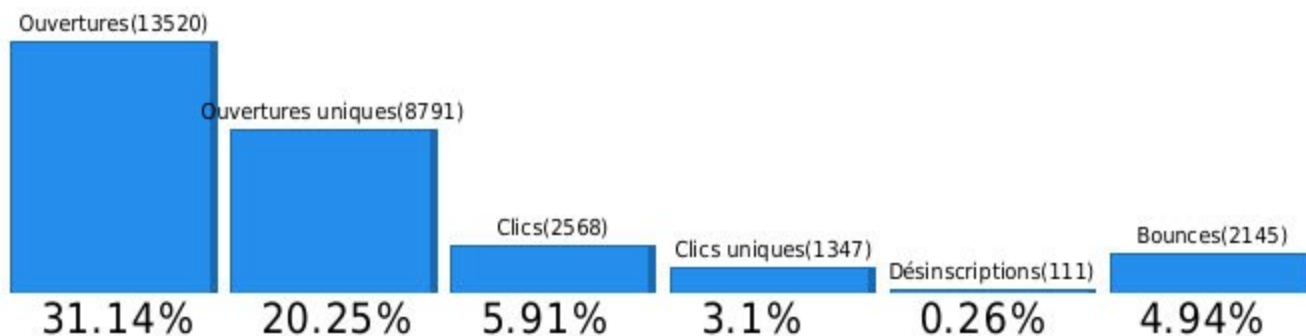

[6]2014-01-

⌚ Programmée le : Jeudi 09.01.2014 16h 43

Statut de la campagne: Envoyées

⌚ Début de l'envoi **Jeudi 09.01.2014 18h 06**, envoyé à **46651 Contacts** au sein de **1 listes**

20.25 % des destinataires ont ouvert

3.1 % ont cliqué un lien

0.26 % se sont désinscrits

31 destinataires ont cliqué sur « Signaler comme indésirable »

43418 Mails aboutis
93.07% de tous les destinataires

13520 Ouvertures
par **8791** destinataires

2568 Clics
donnant un taux de réactivité de **15.32%**

[6]2014-01-

🕒 Programmée le : Jeudi 09.01.2014 16h 43

Statut de la campagne: Envoyées

🕒 Début de l'envoi Jeudi 09.01.2014 18h 06, envoyé à 46651 Contacts au sein de 1 listes